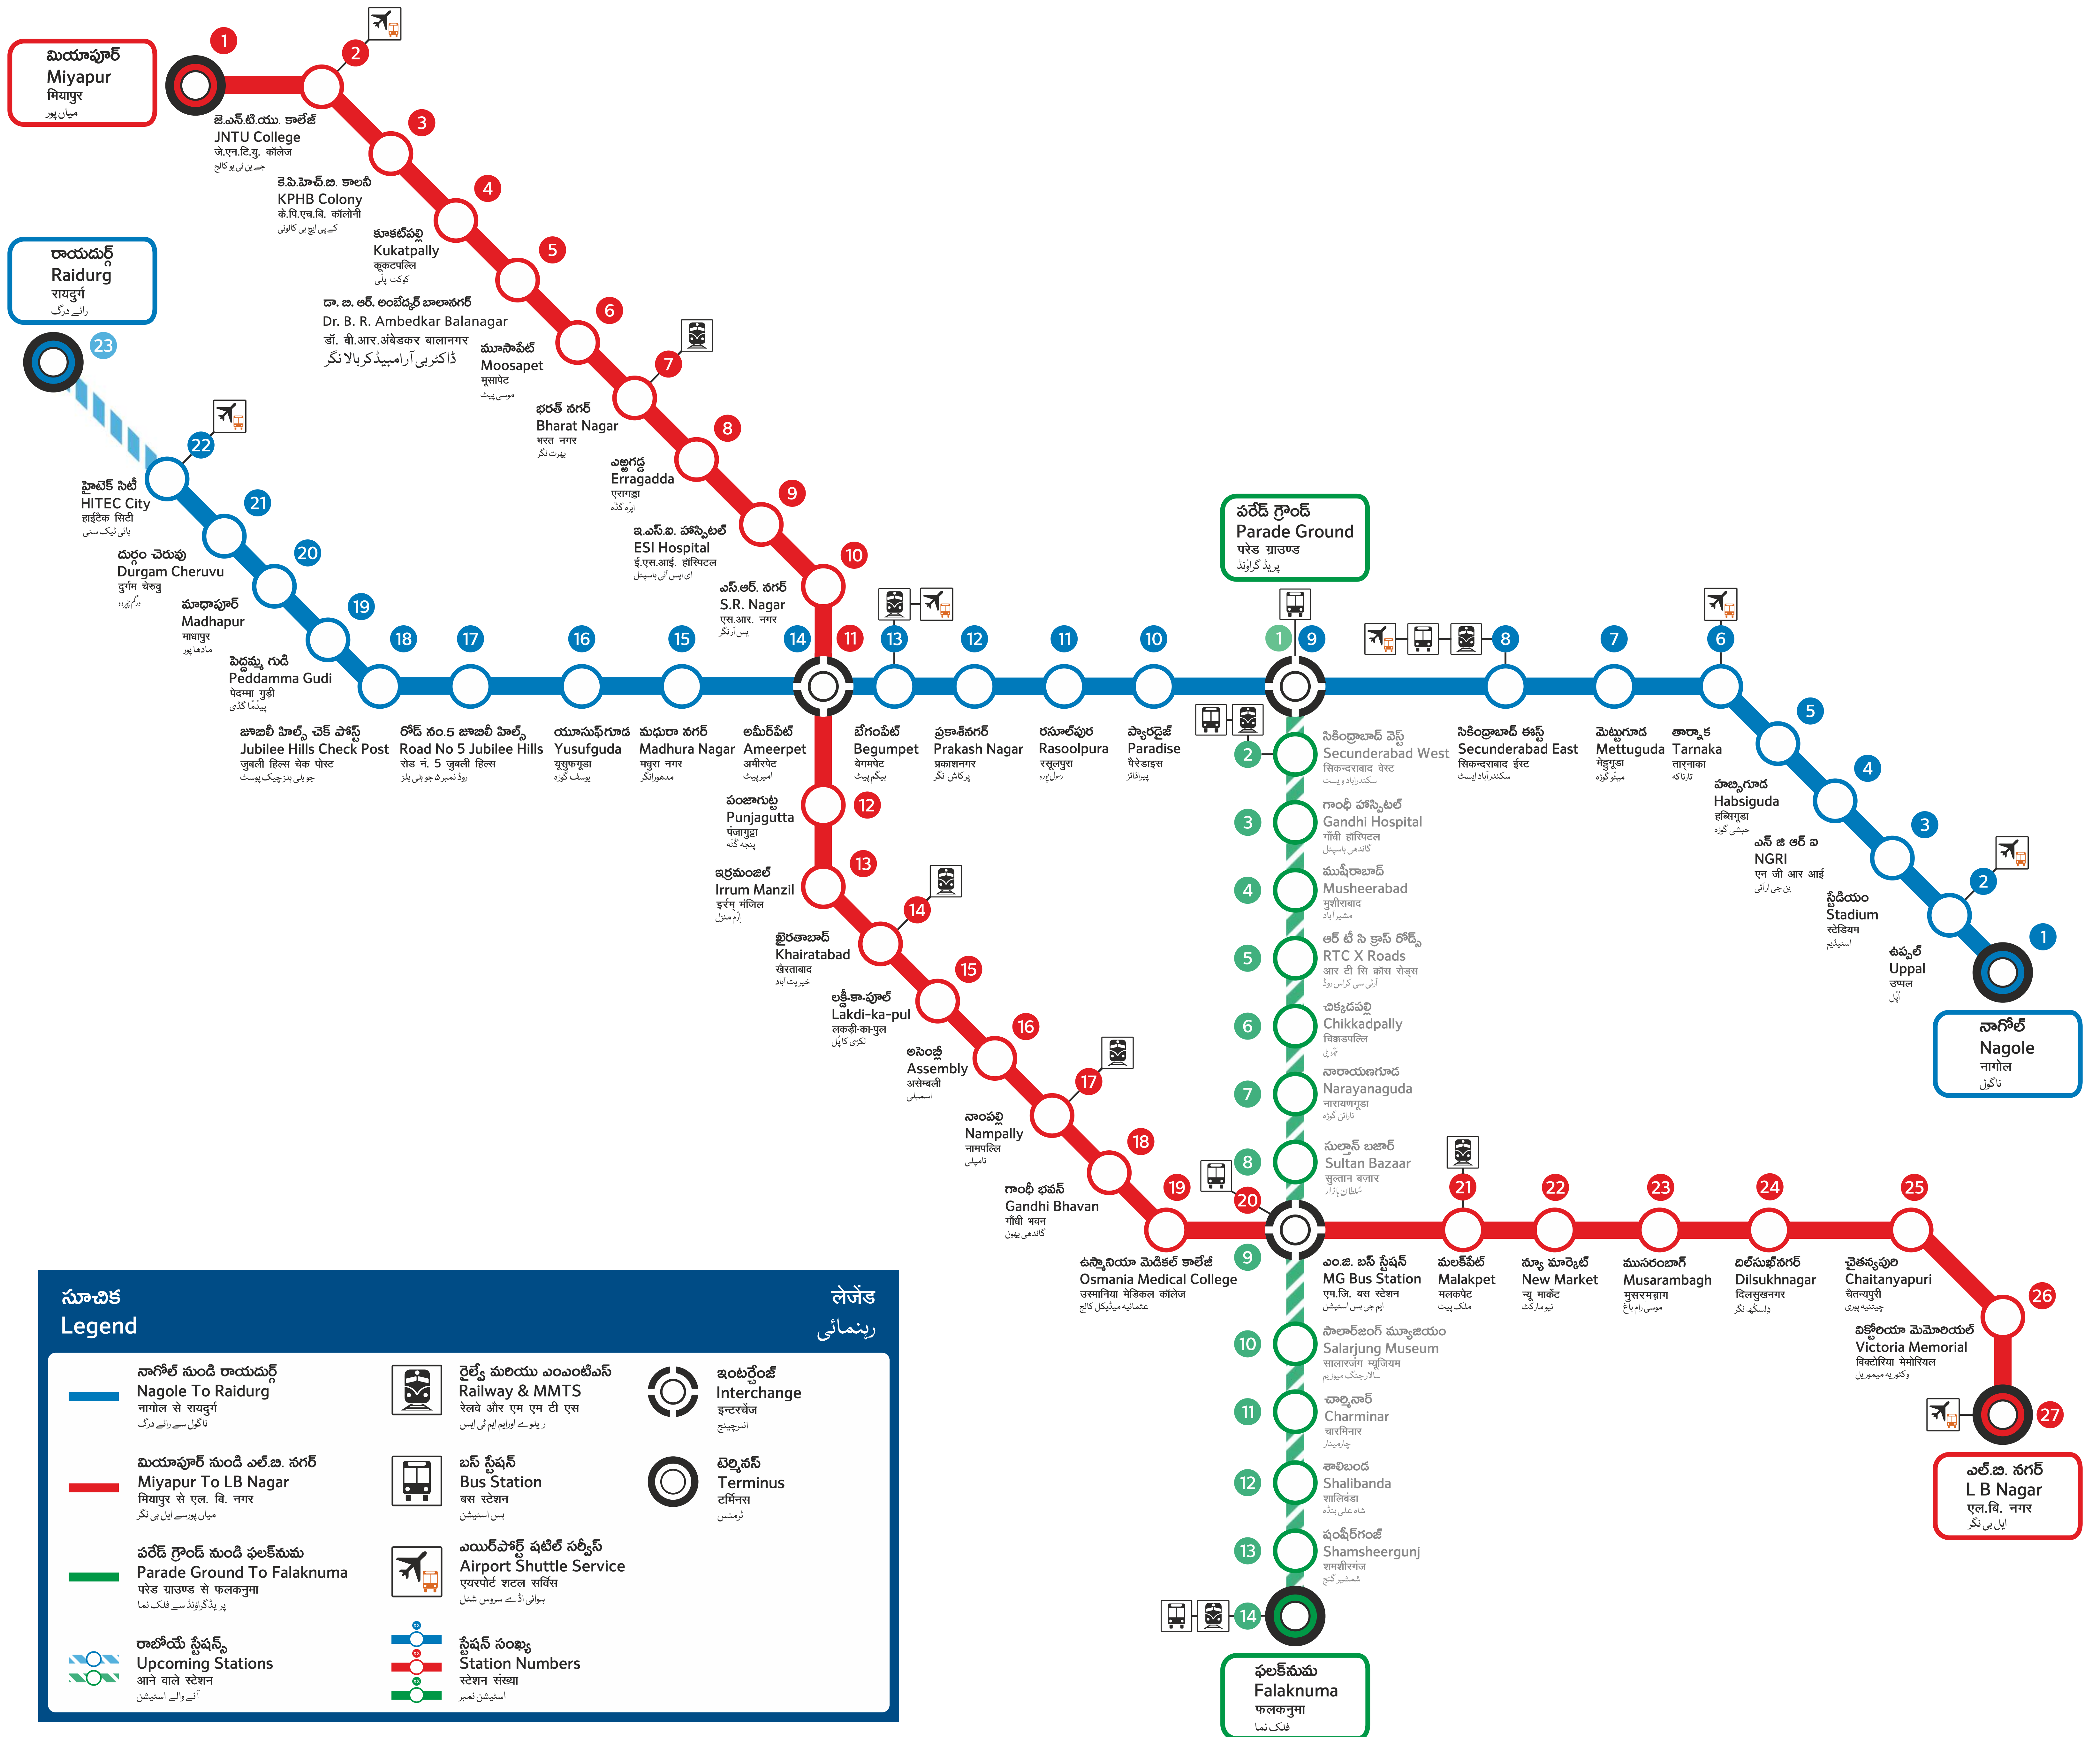

# నెట్వర్క్ మ్యాప్ Network Map

# नेटवर्क मैप نیٹ ورک کا نقشہ

### సూచిక Legend

	నాగోల్ నుండి రాయదుర్గ్ Nagole To Raidurg నాగోల్ నుండి రాయదుర్గ్		రైల్వే మరియు ఎంఎంటిఎస్ Railway & MMTS రైల్వే మరియు ఎంఎంటిఎస్		ఇంటర్చేంజ్ Interchange ఇంటర్చేంజ్
	మియాపూర్ నుండి ఎల్.బి.నగర్ Miyapur To LB Nagar మియాపూర్ నుండి ఎల్.బి.నగర్		బస్ స్టేషన్ Bus Station బస్ స్టేషన్		టెర్మినస్ Terminus టెర్మినస్
	పారేడ్ గ్రౌండ్ నుండి ఫలక్ నుమా Parade Ground To Falaknuma పారేడ్ గ్రౌండ్ నుండి ఫలక్ నుమా		ఎయిర్పోర్ట్ షట్టిల్ సర్వీస్ Airport Shuttle Service ఎయిర్పోర్ట్ షట్టిల్ సర్వీస్		రాబోయే స్టేషన్స్ Upcoming Stations రాబోయే స్టేషన్స్
	స్టేషన్ సంఖ్య Station Numbers స్టేషన్ సంఖ్య				